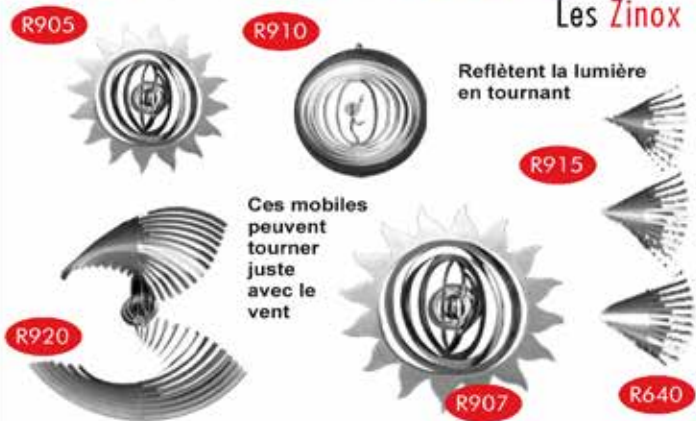

Les Zinox

Reflètent la lumière en tournant

R905

R910

R915

R907

R640

Ces mobiles peuvent tourner juste avec le vent

Niveaux 1 2 3 Nos Veilleuses solaires

Ces veilleuses se ventoussent aussi à la fenêtre, rechargent et éclairent la nuit venue

2 kits de 3 modèles avec carton et papier de soie à colorier